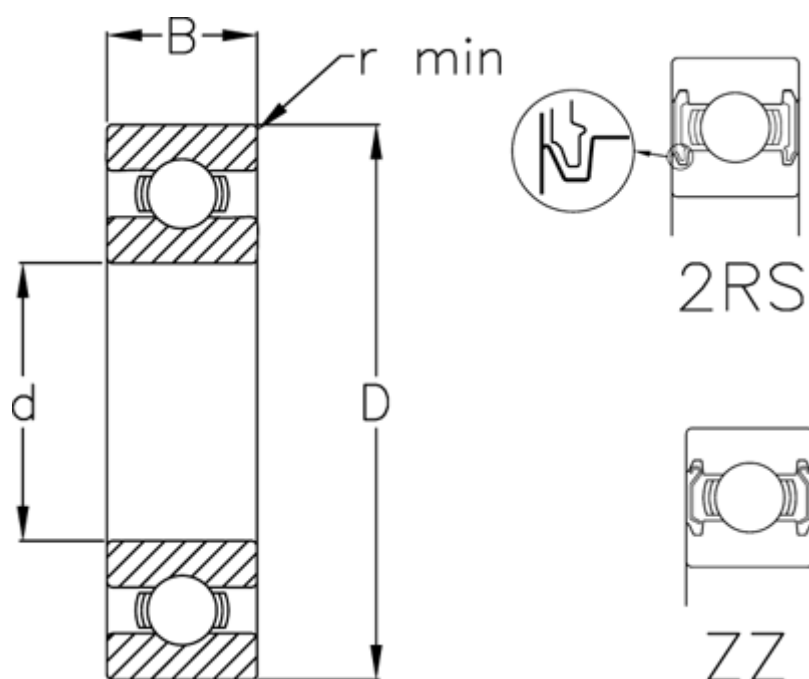

Varenummer: 5480045019079

Beskrivelse: Enradede sporkugleleje 6209 2RS USDA H1
d=45 D=85 B=19 rustfast/spec. fedt

Mål

B	= 19	Vægt (kg) = 0.398
d	= 45	
D	= 85	
Dynamisk belastning C (kN)	= 32.5	
Max. o/min fedtsmurt	= 7800	
Max. o/min oliesmurt	= 9200	
r min	= 1.1	
Statisk belastning C0 (kN)	= 20.4	